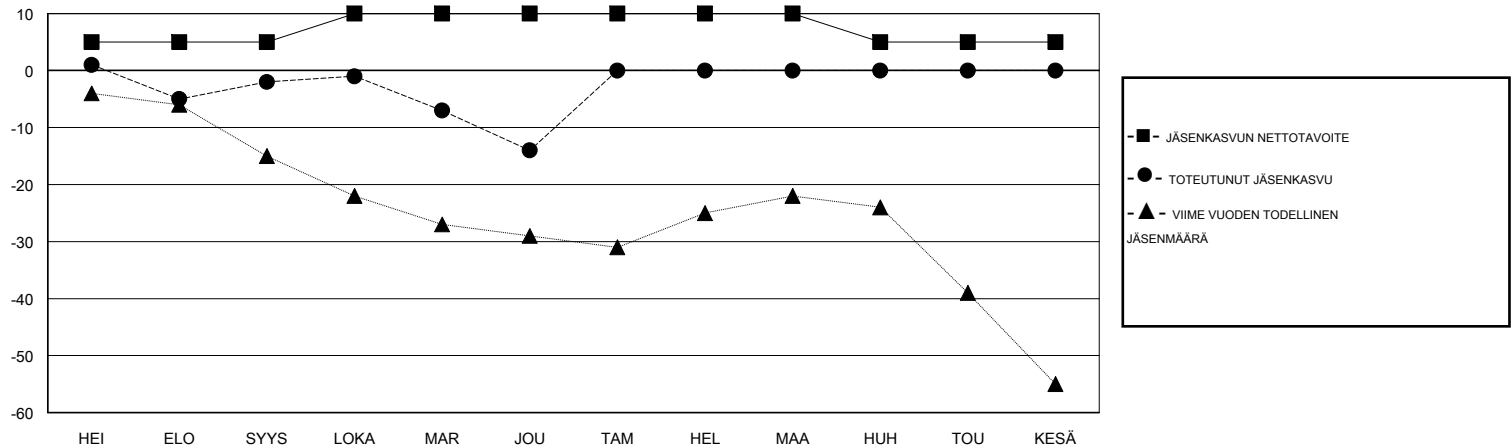

MONTHLY MEMBERSHIP PROGRESS REPORT

District 107 H

Results as of: 12/31/2017

GMT: ANTTI FORSELL

SIJAINI FINLAND

GMT VAALIPIIRI

Klubit				jäsenä			
TULOKSET 2017-2018				TULOKSET 2017-2018			
NELJÄNNES	UUDEN KLUBIN TAVOITE	UUDET KLUBIT	LOPETETUT KLUBIT	NELJÄNNES	JÄSENKASVUN NETTOTAVOITE	TOTEUTUNUT JÄSENKASVU	POISTETUT JÄSENET (mukaan lukien siirrot)
HEI/ELO/SYYS	0	0	0	HEI/ELO/SYYS	5	12	14
LOKA/MAR/JOU	0	0	0	LOKA/MAR/JOU	5	20	29
TAM/HEL/MAA	0	0	0	TAM/HEL/MAA	0	0	0
HUH/TOU/KESÄ	0	0	0	HUH/TOU/KESÄ	-5	0	0

TAVOITTEET JA UUDET KLUBIT, KUMULATIIVINEN

TAVOITTEET JA JÄSENET, KUMULATIIVINEN

LAKKAUTETUT KLUBIT: 0	17 CLUBS OF 54 LISÄNNYT YHDEN TAI USEAMMAN UUTTA JÄSENTÄ	SUKUPUOLIJAKAUMA MIES 1,188 (87.10%) NAINEN 176 (12.90%) Naispuolisten jäsenten prosenttiosuuden tavoite toimivuonna: 14%
ERONNEET JÄSENET	KLIKKAA TÄSTÄ NÄHDÄKSESI KUMULATIIVISET JÄSENTIEDOT	PERHEJÄSENIÄ YHTEENSÄ 32
KUOLLUT 6		PERHEJÄSENET, JOTKA MAKSAVAT PUOLET JÄSENMAKSUSTA 16
KLUBI LAKKAUTETTU 0		
MUUT 37		
YHTEENSÄ 43		