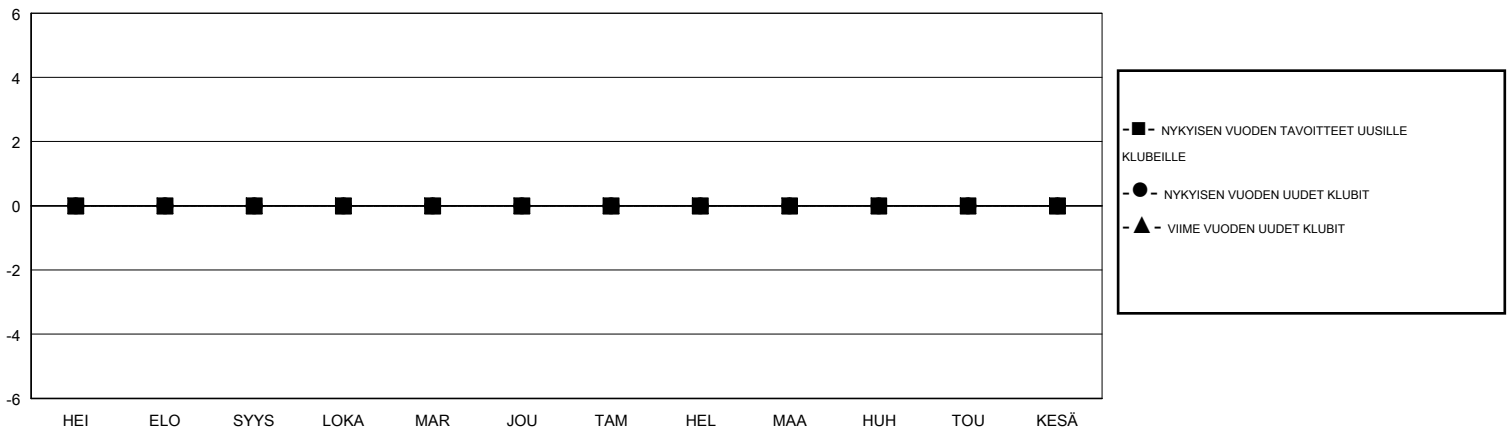

MONTHLY MEMBERSHIP PROGRESS REPORT

District 107 H

Results as of: 12/31/2017

GMT: ANTTI FORSELL

SIJAINI FINLAND

GMT VAALIPIIRI

Klubit				jäsenä			
TULOKSET 2017-2018				TULOKSET 2017-2018			
NELJÄNNES	UUDEN KLUBIN TAVOITE	UUDET KLUBIT	LOPETETUT KLUBIT	NELJÄNNES	JÄSENKASVUN NETTOTAVOITE	TOTEUTUNUT JÄSENKASVU	POISTETUT JÄSENET (mukaan lukien siirrot)
HEI/ELO/SYYS	0	0	0	HEI/ELO/SYYS	5	12	14
LOKA/MAR/JOU	0	0	0	LOKA/MAR/JOU	5	20	29
TAM/HEL/MAA	0	0	0	TAM/HEL/MAA	0	0	0
HUH/TOU/KESÄ	0	0	0	HUH/TOU/KESÄ	-5	0	0

TAVOITTEET JA UUDET KLUBIT, KUMULATIIVINEN

TAVOITTEET JA JÄSENET, KUMULATIIVINEN

LAKKAUTETUT KLUBIT: 0	17 CLUBS OF 54 LISÄNNYT YHDEN TAI USEAMMAN UUTTA JÄSENTÄ	SUKUPUOLIJAKAUMA MIES 1,188 (87.10%) NAINEN 176 (12.90%) Naispuolisten jäsenten prosenttiosuuden tavoite toimivuonna: 14%
ERONNEET JÄSENET	KLIKKAA TÄSTÄ NÄHDÄKSESI KUMULATIIVISET JÄSENTIEDOT	PERHEJÄSENIÄ YHTEENSÄ 32
KUOLLUT 6		PERHEJÄSENET, JOTKA MAKSAVAT PUOLET JÄSENMAKSUSTA 16
KLUBI LAKKAUTETTU 0		
MUUT 37		
YHTEENSÄ 43		